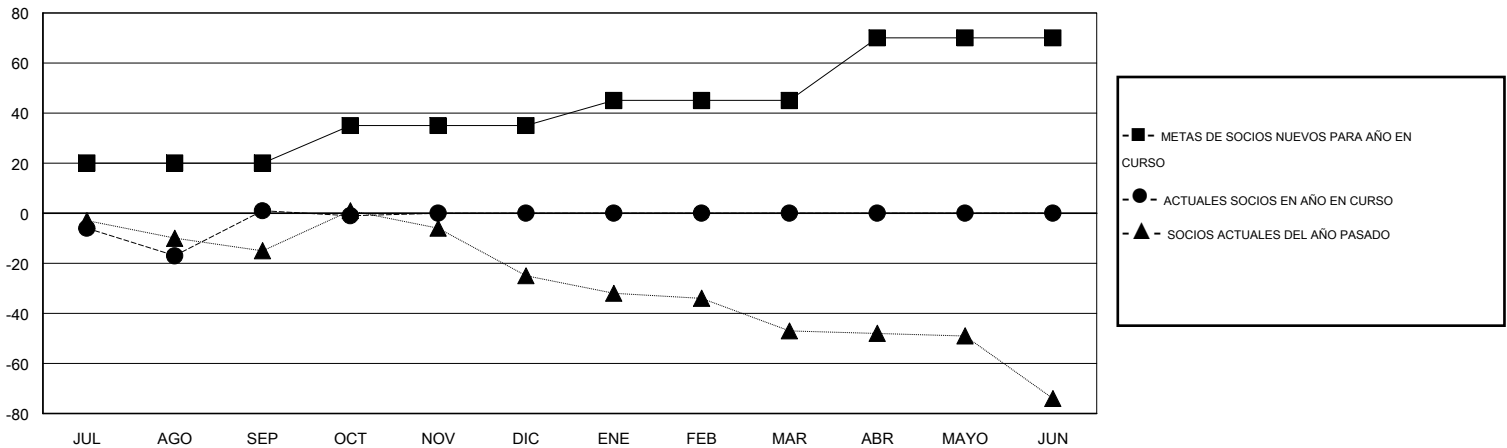

# MONTHLY MEMBERSHIP PROGRESS REPORT

District O 3

Results as of: 10/31/2015

GMT: Pedro Marrello

UBICACIÓN ARGENTINA

GMT DE AE 3

Clubes					socios				
RESULTADOS DE 2015-2016					RESULTADOS DE 2015-2016				
TRIMESTRE	META DE CLUBES NUEVOS	NUEVOS CLUBES	CLUBES DADOS DE BAJA	GANANCIA/PÉRDIDA NETA	TRIMESTRE	META DE SOCIOS NUEVOS	SOCIOS FUNDADORES Y NUEVOS SOCIOS AÑADIDOS	SOCIOS DADOS DE BAJA	GANANCIA/PÉRDIDA NETA
JUL/AGO/SEP	0	0	1	-1	JUL/AGO/SEP	20	31	30	1
OCT/NOV/DIC	0	0	0	0	OCT/NOV/DIC	15	4	6	-2
ENE/FEB/MAR	0	0	0	0	ENE/FEB/MAR	10	0	0	0
ABR/MAYO/JUN	1	0	0	0	ABR/MAYO/JUN	25	0	0	0

METAS Y CIFRA ACUMULATIVA DE CLUBES NUEVOS

METAS Y CIFRA ACUMULATIVA DE SOCIOS

CLUBES DADOS DE BAJA: 1	15 CLUBS OF 46 AÑADIERON 1 O MÁS SOCIOS NUEVOS	<b>DISTRIBUCIÓN POR SEXO</b>
		MASCULINO 554 (58.50%)
		FEMENINO 393 (41.50%)
<b>SOCIOS DADOS DE BAJA</b>	<a href="#">CLIC AQUÍ PARA DATOS DE SALUD DE CLUB</a>	SOCIOS EN UNIDAD FAMILIAR 190
FALLECIDOS 2		CABEZA DE FAMILIA 92
CLUB CANCELADO 0		NO ES CABEZA DE FAMILIA 98
OTRO 34		
<b>TOTAL 36</b>		